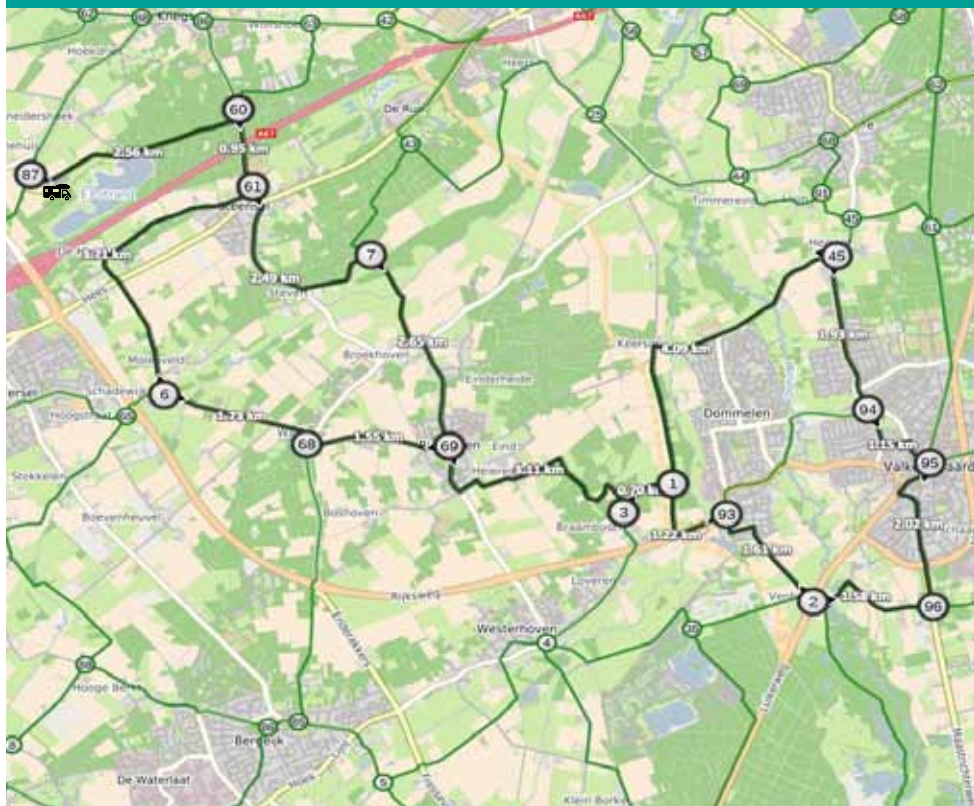

Route 03
42 km
Valkenswaard

LANDGOED
Duynenwater

RETOURNEREN NA GEBRUIK | NACH GEBRAUCH ZURÜCKGEBEN | RETURN AFTER USE

- 87 60 61 07 69 03 01 45 94 95
- 96 02 93 01 03 69 68 06 61 60
- 87