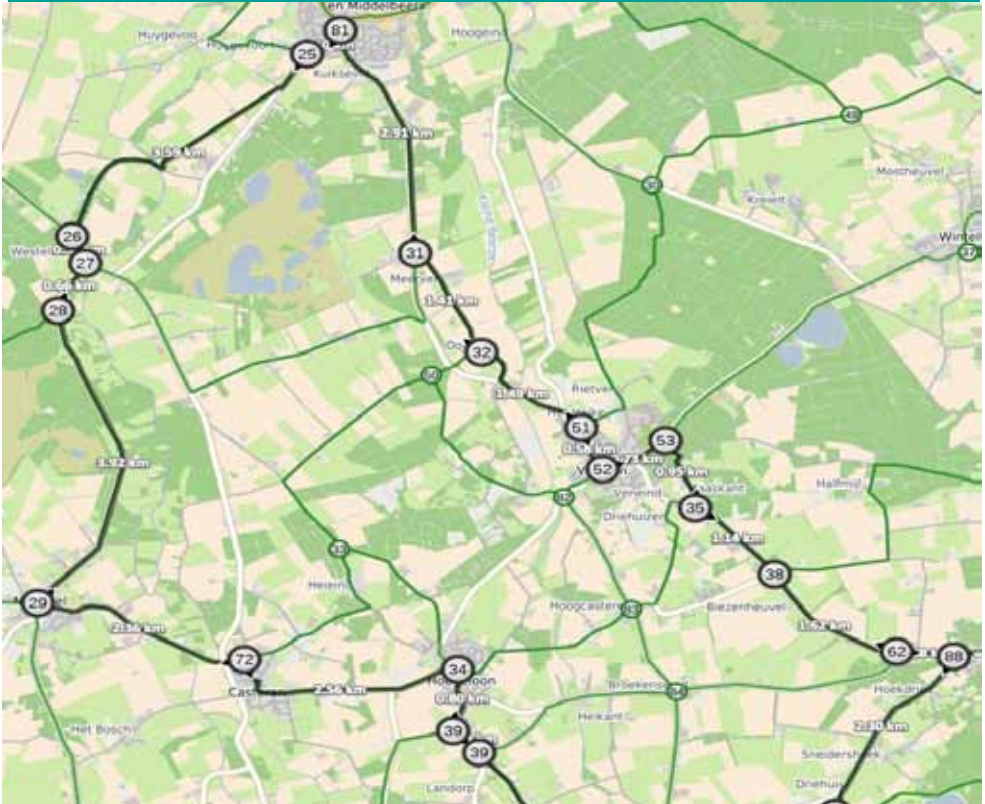

Route 06

37,6 km

Middelbeers

LANDGOED Duynenwater

RETOURNEREN NA GEBRUIK | NACH GEBRAUCH ZURÜCKGEBEN | RETURN AFTER USE

- 87
- 88
- 62
- 38
- 35
- 53
- 52
- 51
- 32
- 31
- 81
- 25
- 26
- 27
- 28
- 29
- 72
- 34
- 39
- 85
- 10