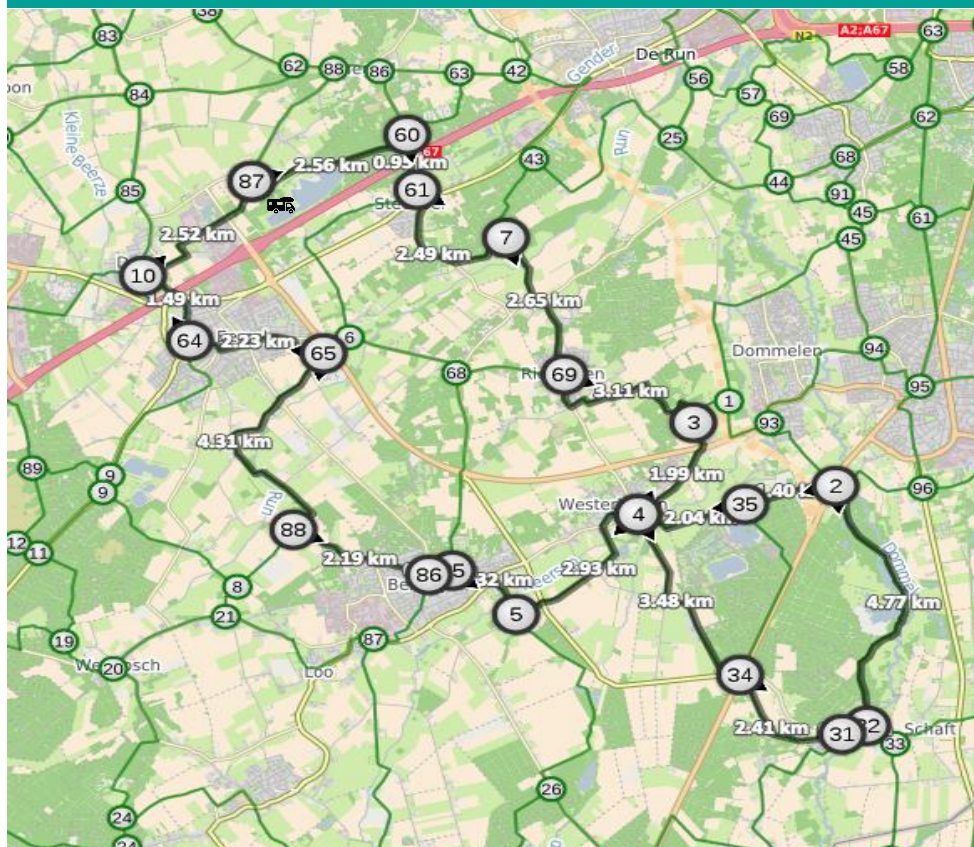

Route 07
47,5 km
Malpie

LANDGOED
Duynenwater

RETOURNEREN NA GEBRUIK | NACH GEBRAUCH ZURÜCKGEBEN | RETURN AFTER USE

- 87 60 61 07 69 03 04 35 02 32
- 31 34 04 05 85 86 88 65 64 10
- 87